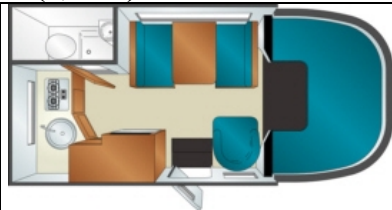

Vermieter: Cruise America /Cruise Canada

Bau-/Modelljahr aller Typen 2008 bis 2014

Wohnmobiltyp C19 20-21 Ft. (6,15m) 2-3 Personen

tags

nachts

C19 20-21 Ft Kleines Wohnmobil für 2 Personen plus Kind. Durchgang zwischen Fahrerkabine mit zwei Einzelsitzen und dem Wohnteil. Alkovenbett 213x152cm, Sitz/Essecke 183-94cm; Dusche/WC, Küche, Radio mit CD Spieler, Dachklimaanlage, Heizung, Tempomat., Servolenkung, ABS Bremssystem. Innenstehhöhe 2,00m
Bau/Modelljahr ab 2008/9- nicht in allen Stationen verfügbar -

Wohnmobiltyp C 25 23-25 Ft (7,60) 4-5 Personen

Typ C25 Cruise America / Cruise Canada 23-25 Ft max. 5 Personen

Familien Wohnmobil mit großem Alkovenbett (193x137cm), einem feststehenden, hinteren Doppelbett (188x132cm), umbaubare Sitz/Schlafecke (178x102cm), Dusche/WC, Küche mit Herd, Mikrowelle und Backofen, Klimaanlage im Führerhaus und im Wohnteil. Radio mit Kassettenteil, Tempomat, Warmwasserbereiter, Heizung, in USA auch mit Stromgenerator.
Stehhöhe: 2,07m ; Verbrauch ca. 23-28 l/100km

Wohnmobiltyp E27 28 Ft (8,50m) 5-6 Personen

NIGHT

Typ E27 Cruise America 28 ft (8,50m)

Familien Wohnmobil mit großem Alkovenbett (193x137cm), einem feststehenden, hinteren Doppelbett (188x132cm), umbaubare Sitz/Schlafecke (178x102cm), Dusche/WC, Küche mit Herd, Mikrowelle und Backofen, Klimaanlage im Führerhaus und im Wohnteil. Radio mit CD-Player, Tempomat, Warmwasserbereiter, Heizung, Stromgenerator.

Stehhöhe: 2,03m ; Verbrauch ca. 23-28 l/100km

Nicht an allen Stationen buchbar

Wohnmobiltyp C30 28-30 Ft (9,10m) 5-7 Personen**Typ 530 C30 Cruise America / Cruise Canada 28-30 Ft max. 6 Personen**

Familien Wohnmobil mit großem Alkovenbett (193x137cm), einem feststehenden, hinteren Doppelbett (188x152cm), umbaubare Sitz/Schlafecke (183x102cm), Sofabett (152x102cm) Dusche/WC, Küche mit Herd, Mikrowelle und Backofen, Klimaanlage im Führerhaus und im Wohnteil. Radio mit Kassettenteil, Tempomat, Warmwasserbereiter, Heizung, in USA auch mit Stromgenerator. Verbrauch 25-30l/100km