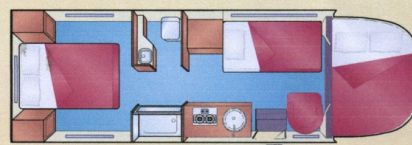

Vermieter: Cruise America /Cruise Canada

Bau-/Modelljahr aller Typen 2008 bis 2014

Wohnmobiltyp C19 20-21 Ft. (6,15m) 2-3 Personen

tags

nachts

C19 20-21 Ft Kleines Wohnmobil für 2 Personen plus Kind. Durchgang zwischen Fahrerkabine mit zwei Einzelsitzen und dem Wohnteil. Alkovenbett 213x152cm, Sitz/Essecke 183-94cm; Dusche/WC, Küche, Radio mit CD Spieler, Dachklimaanlage, Heizung, Tempomat., Servolenkung, ABS Bremssystem. Innenstehhöhe 2,00m
Bau/Modelljahr ab 2008/9- nicht in allen Stationen verfügbar -

Wohnmobiltyp C 25 23-25 Ft (7,60) 4-5 Personen

Typ C25 Cruise America / Cruise Canada 23-25 Ft max. 5 Personen

Familien Wohnmobil mit großem Alkovenbett (193x137cm), einem feststehenden, hinteren Doppelbett (188x132cm), umbaubare Sitz/Schlafecke (178x102cm), Dusche/WC, Küche mit Herd, Mikrowelle und Backofen, Klimaanlage im Führerhaus und im Wohnteil. Radio mit Kassettenteil, Tempomat, Warmwasserbereiter, Heizung, in USA auch mit Stromgenerator.
Stehhöhe: 2,07m ; Verbrauch ca. 23-28 l/100km

Wohnmobiltyp E27 28 Ft (8,50m) 5-6 Personen

NIGHT

Typ E27 Cruise America 28 ft (8,50m)

Familien Wohnmobil mit großem Alkovenbett (193x137cm), einem feststehenden, hinteren Doppelbett (188x132cm), umbaubare Sitz/Schlafecke (178x102cm), Dusche/WC, Küche mit Herd, Mikrowelle und Backofen, Klimaanlage im Führerhaus und im Wohnteil. Radio mit CD-Player, Tempomat, Warmwasserbereiter, Heizung, Stromgenerator.

Stehhöhe: 2,03m ; Verbrauch ca. 23-28 l/100km

Nicht an allen Stationen buchbar

Wohnmobiltyp C30 28-30 Ft (9,10m) 5-7 Personen**Typ 530 C30 Cruise America / Cruise Canada 28-30 Ft max. 6 Personen**

Familien Wohnmobil mit großem Alkovenbett (193x137cm), einem feststehenden, hinteren Doppelbett (188x152cm), umbaubare Sitz/Schlafecke (183x102cm), Sofabett (152x102cm) Dusche/WC, Küche mit Herd, Mikrowelle und Backofen, Klimaanlage im Führerhaus und im Wohnteil. Radio mit Kassettenteil, Tempomat, Warmwasserbereiter, Heizung, in USA auch mit Stromgenerator. Verbrauch 25-30l/100km